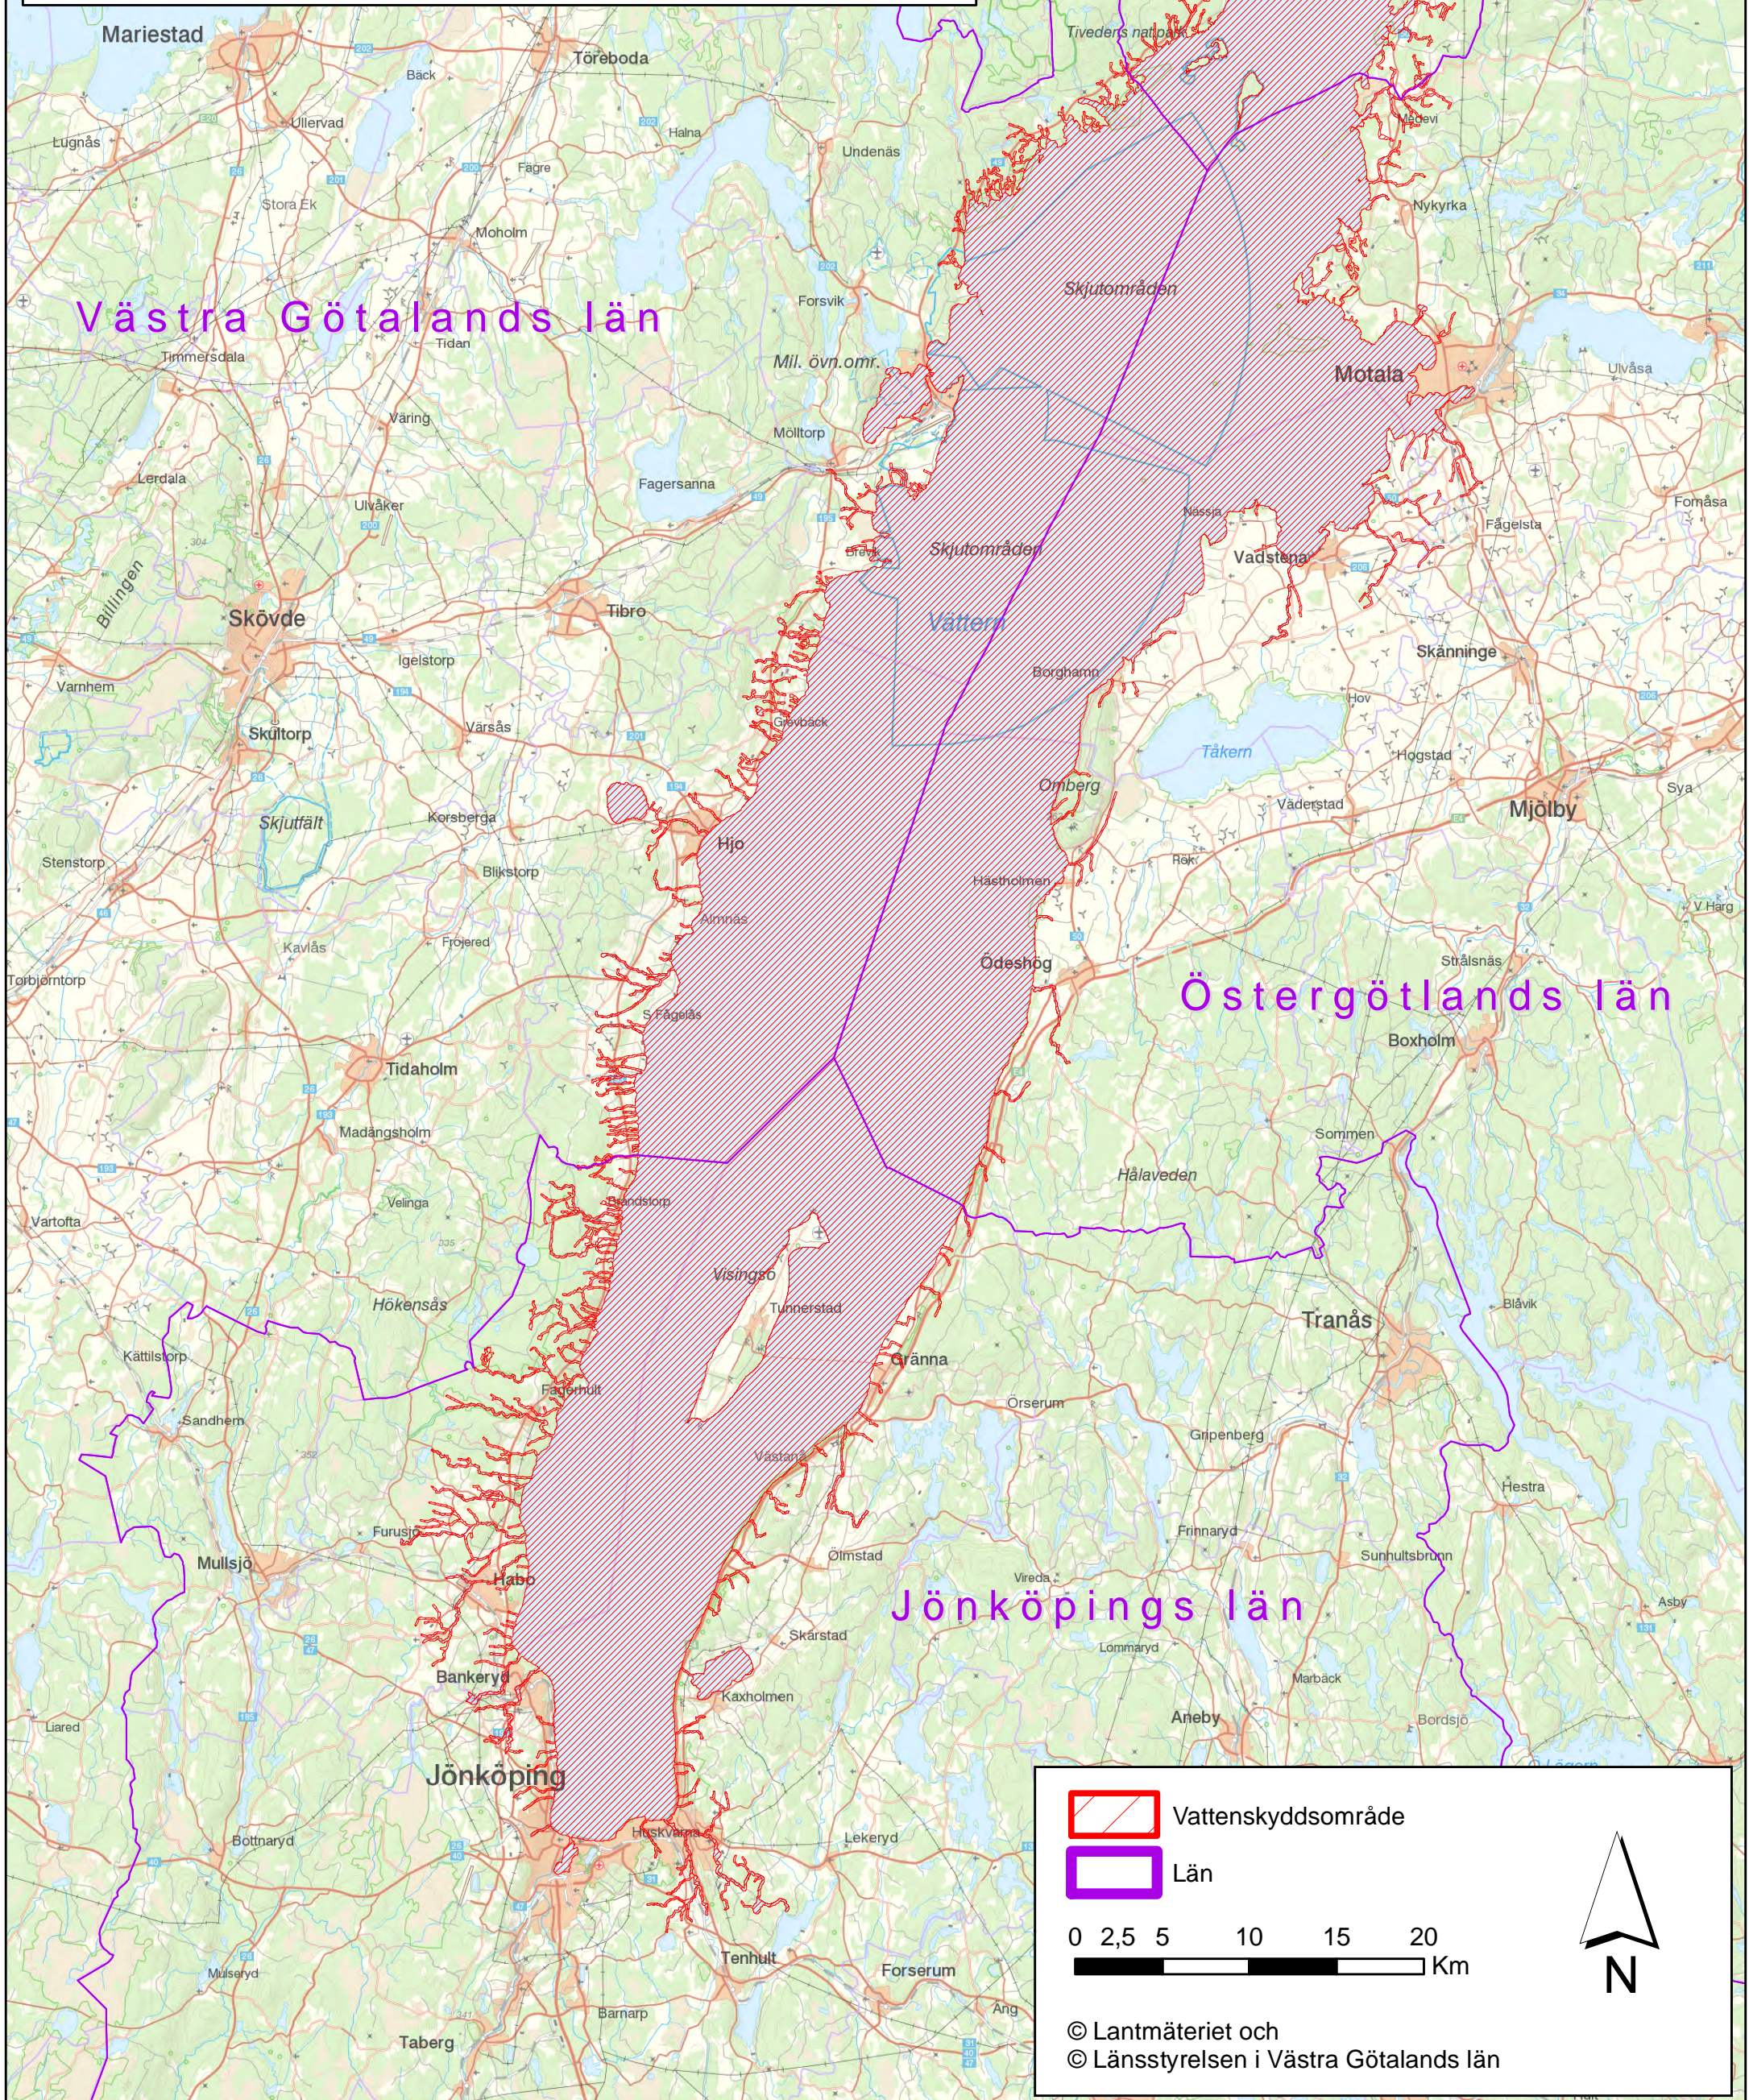

Vattenskyddsområde för Vättern

Översiktskarta i skala 1:350 000

LÄNSSTYRELSEN
VÄSTRA GÖTALANDS LÄN

LÄNSSTYRELSEN
ÖSTERGÖTLAND

Länsstyrelsen
Örebro län

Länsstyrelsen
i Jönköpings län

-  Vattenskyddsområde
-  Län

0 2,5 5 10 15 20
Km

© Lantmäteriet och
© Länsstyrelsen i Västra Götalands län