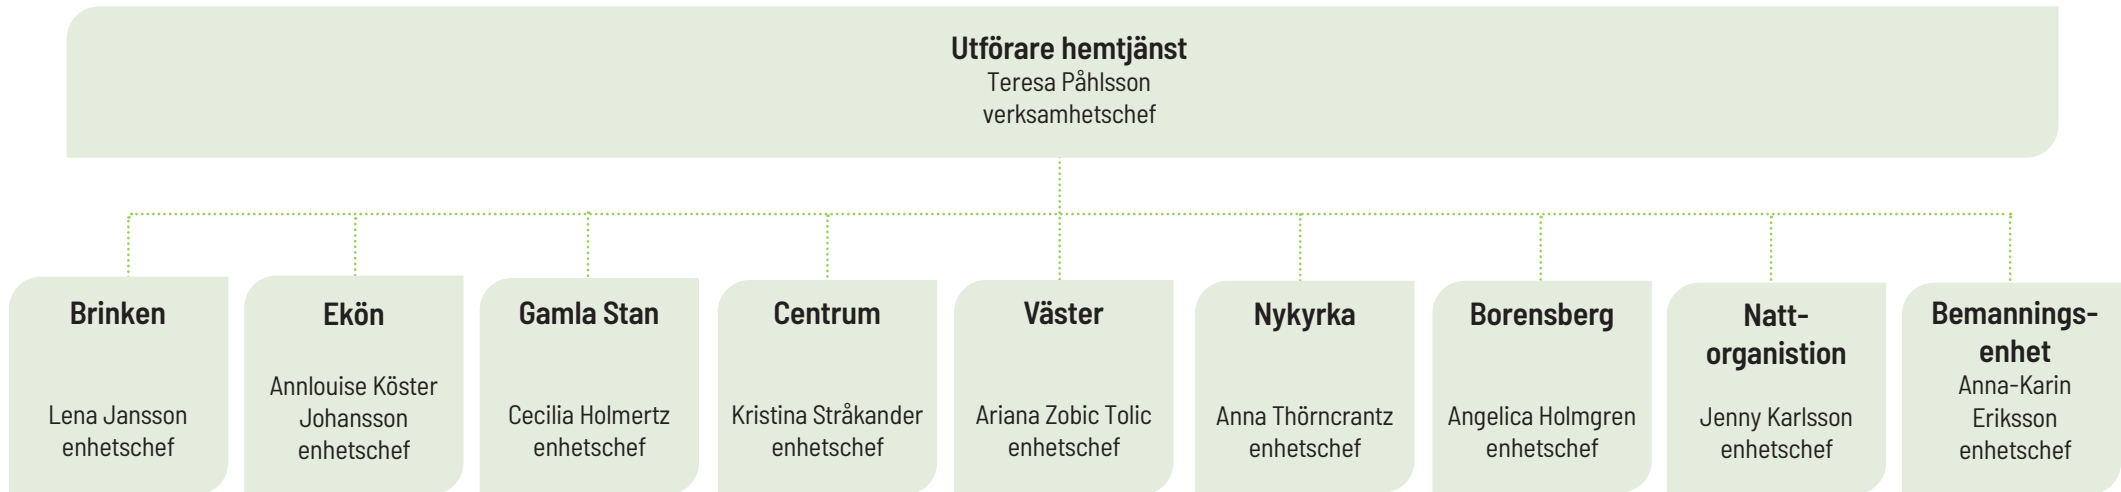

Jessica Rös Joutsen
enhetschef

Vuxencentrum
Stöd vid missbruk,
akutboende och
kategoriboende

Marie Holmgren
enhetschef

Ekonomi
Budget- och
skuldrådgivning
Dödsbo

Lilane Lundwall
enhetschef

Socialförvaltningen - utredning, stöd och tillstånd

Socialförvaltningen - utförare LSS och socialpsykiatri

Socialförvaltningen - utförare hemtjänst

Socialförvaltningen - särskilt boende

Kommunal hälso- och sjukvård

Tekniska serviceförvaltningen

Förvaltningschef
Fredrik Feldt