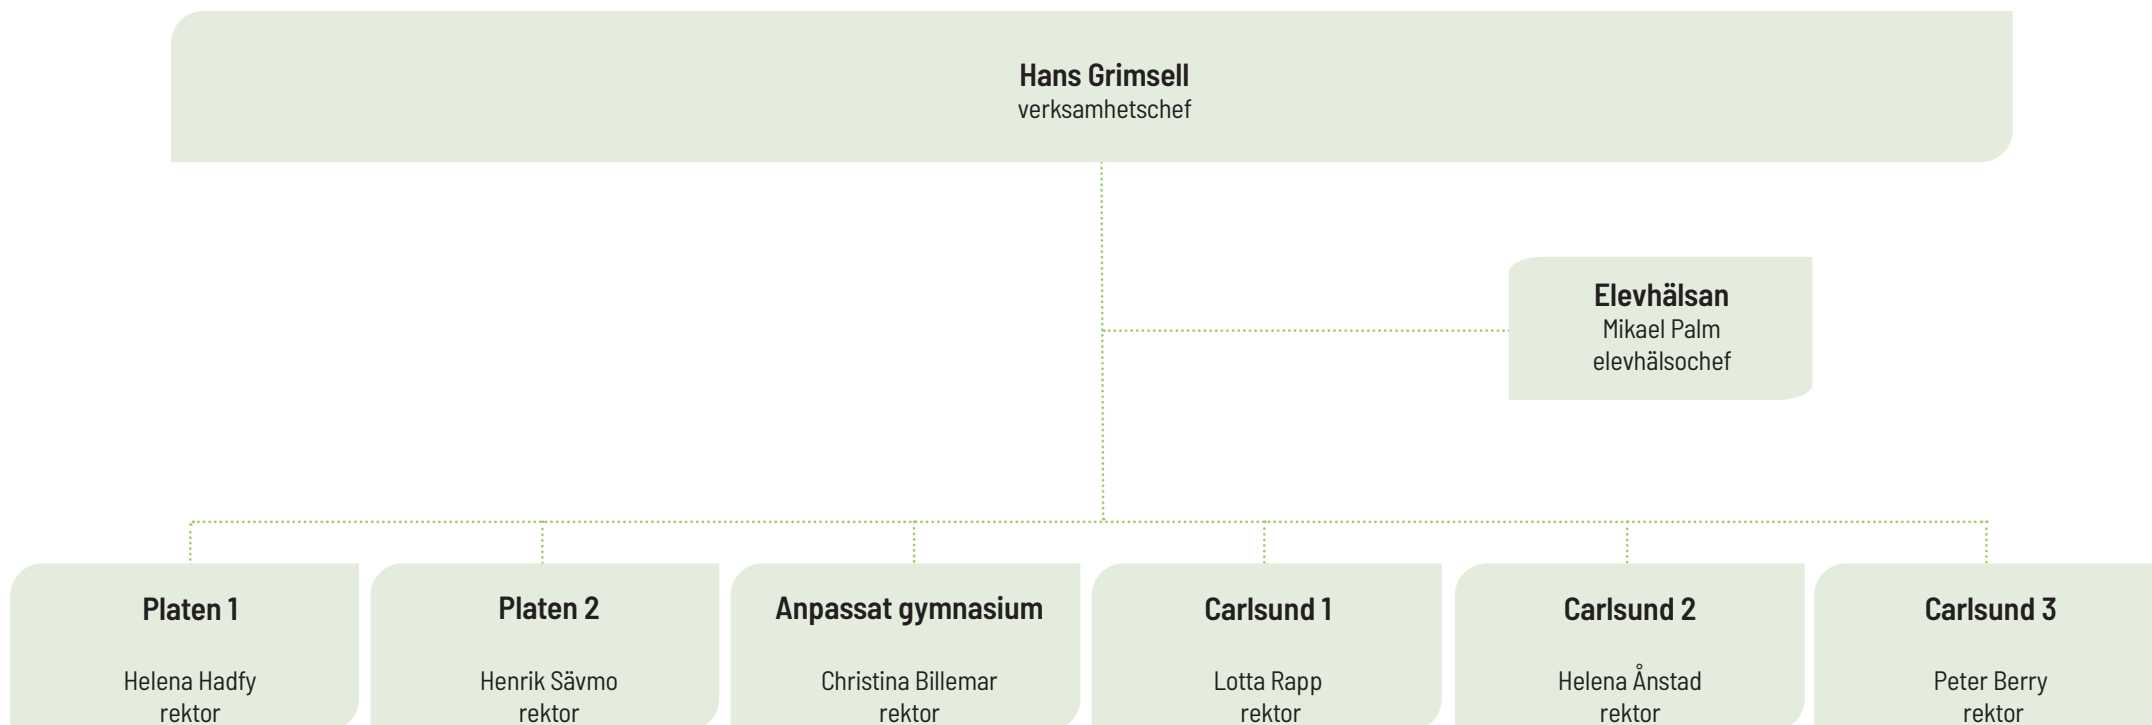

Bildningsförvaltning verksamhetsområde gymnasieutbildning