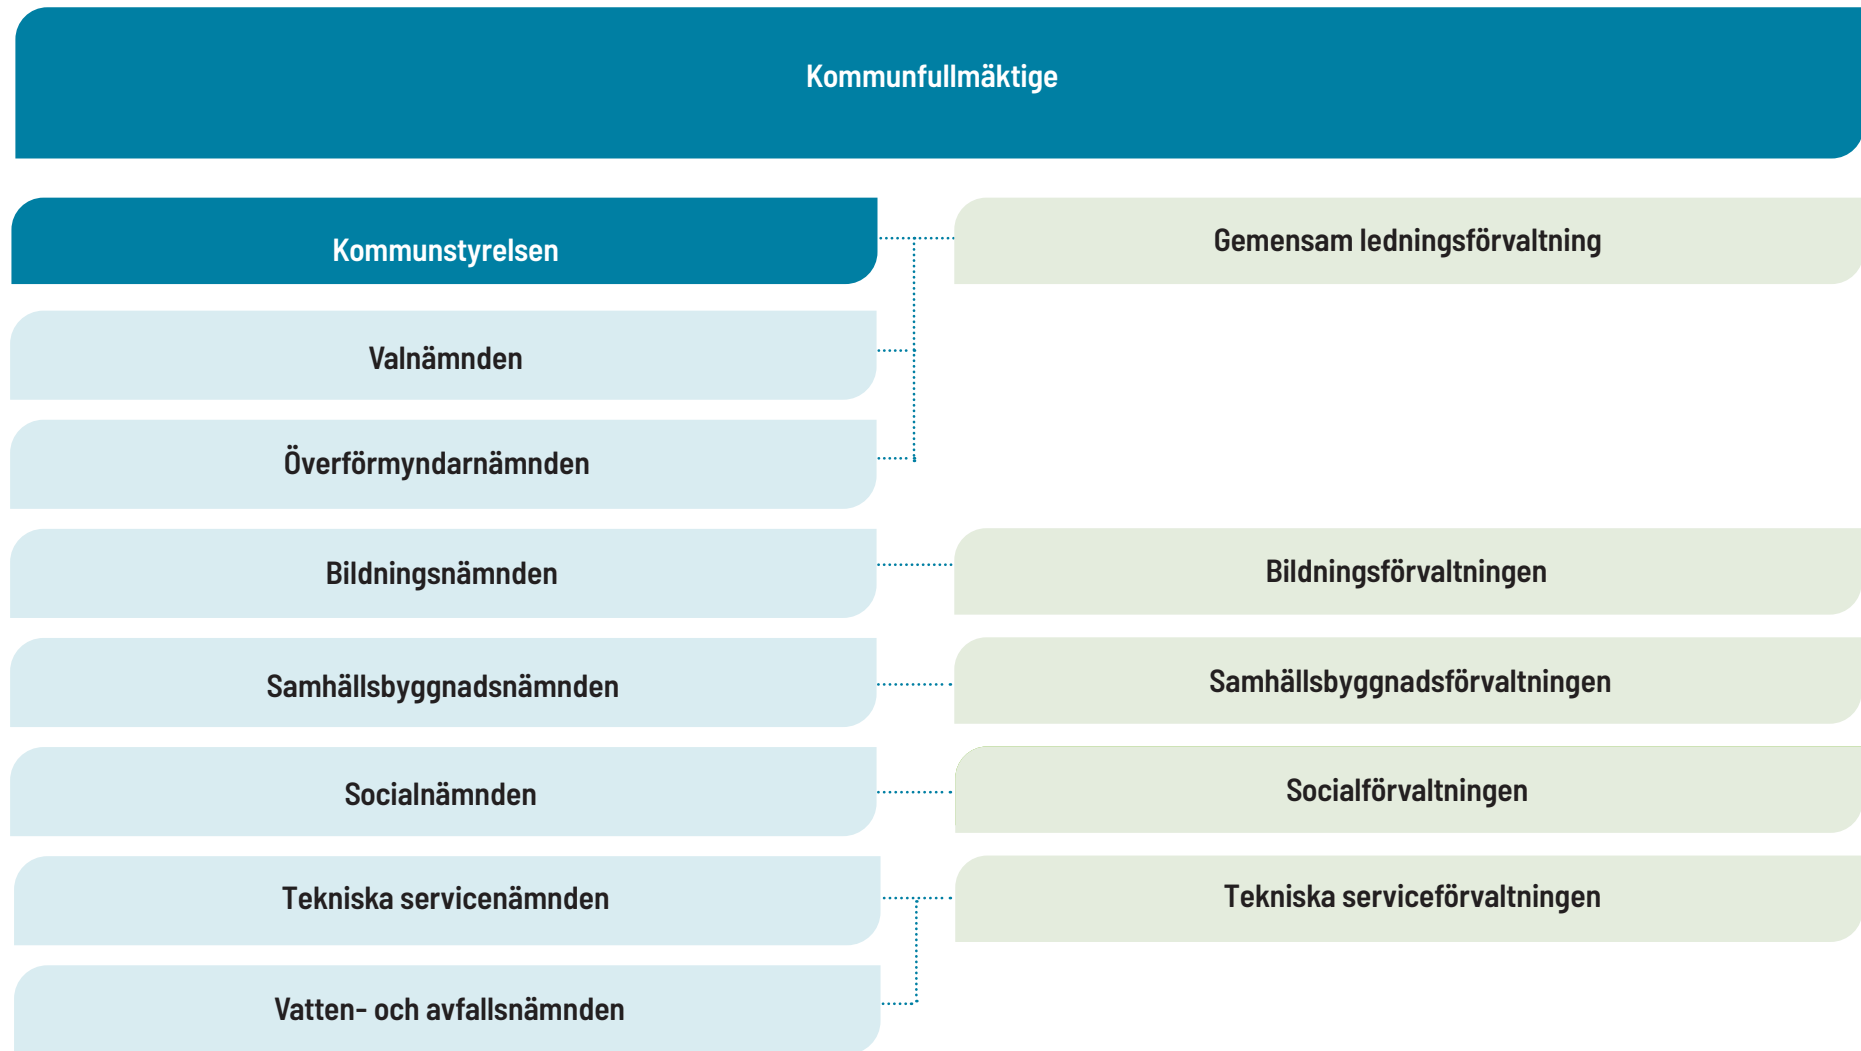

Motala kommuns organisation

Politisk organisation

Kommunkoncernen

Nämnder och förvaltningar

Tjänstemannaorganisation

Gemensam ledningsförvaltning

Förvaltningschef / kommundirektör

Peter Ingesson

Biträdande förvaltningschef

Therése Hjälmoth

Verksamhetsstöd

Strategisk samhällsplanering

Sani Muric
Verksamhetschef

Säkerhet och trygghet

Jimmy Szigeti
Biträdande kommundirektör

Stöd och utveckling