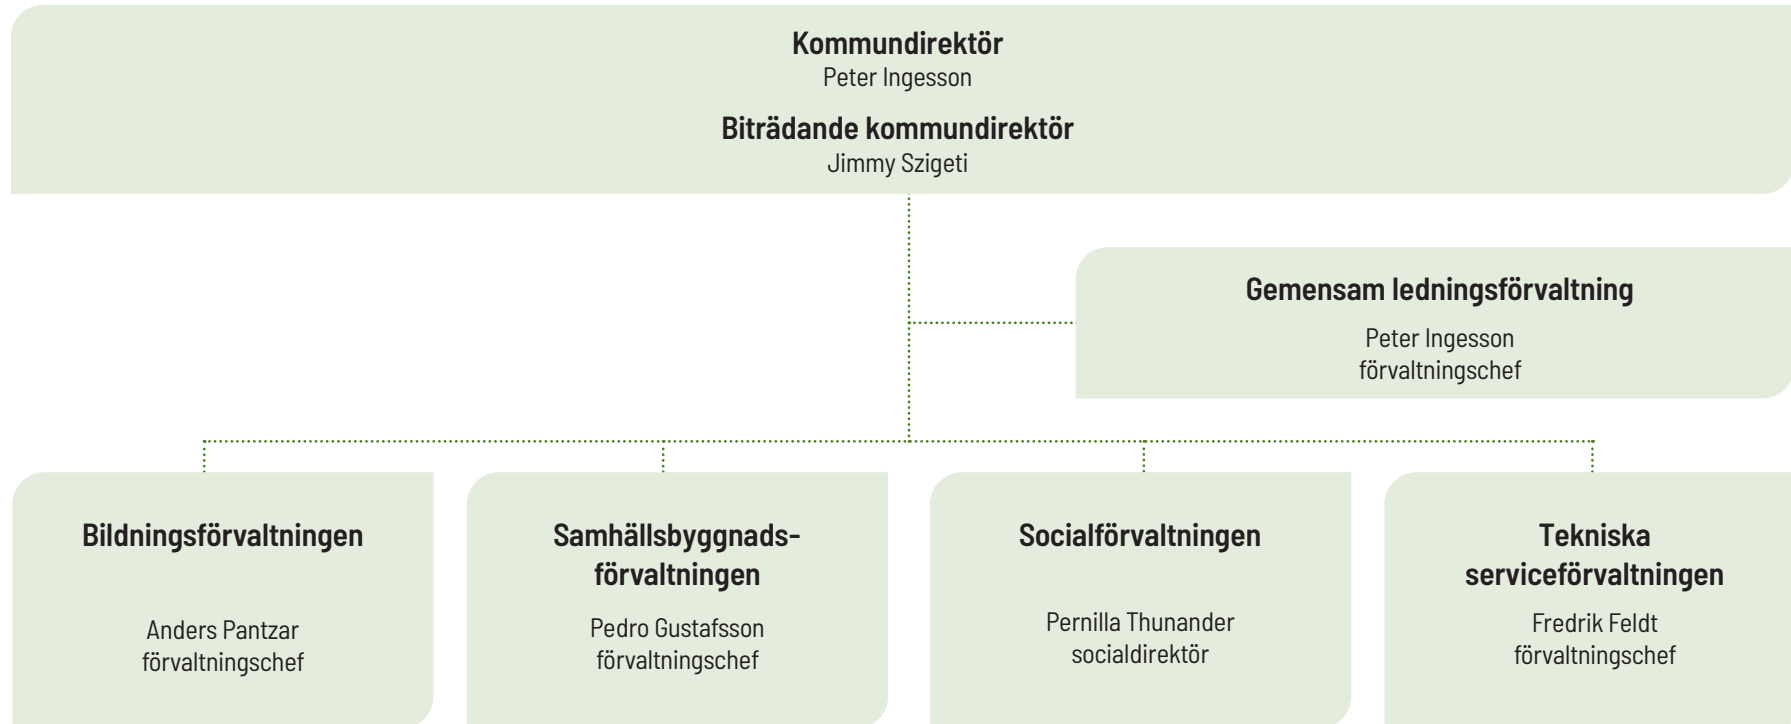

Motala kommuns organisation

Politisk organisation

Kommunkoncernen

Nämnder och förvaltningar

Tjänstemannaorganisation

Gemensam ledningsförvaltning

Förvaltningschef / kommundirektör

Peter Ingesson