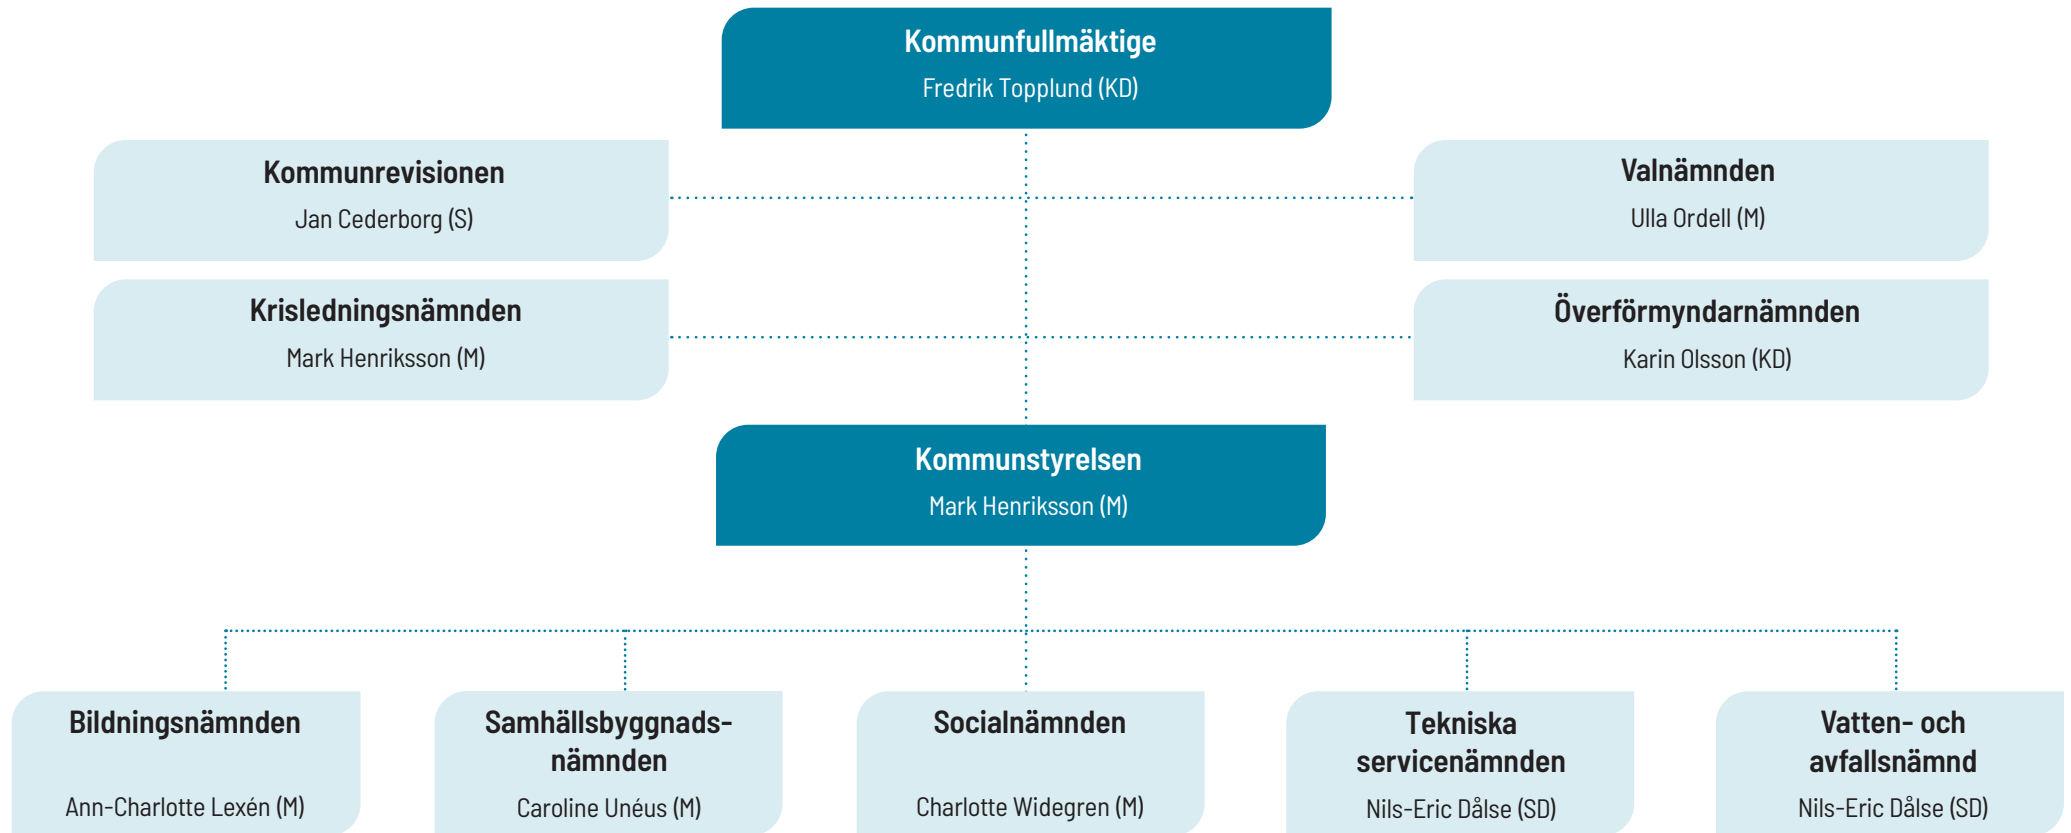

Motala kommuns organisation

Politisk organisation

Kommunkoncernen

Nämnder och förvaltningar

Tjänstemannaorganisation

Gemensam ledningsförvaltning

Förvaltningschef / kommundirektör

Peter Ingesson