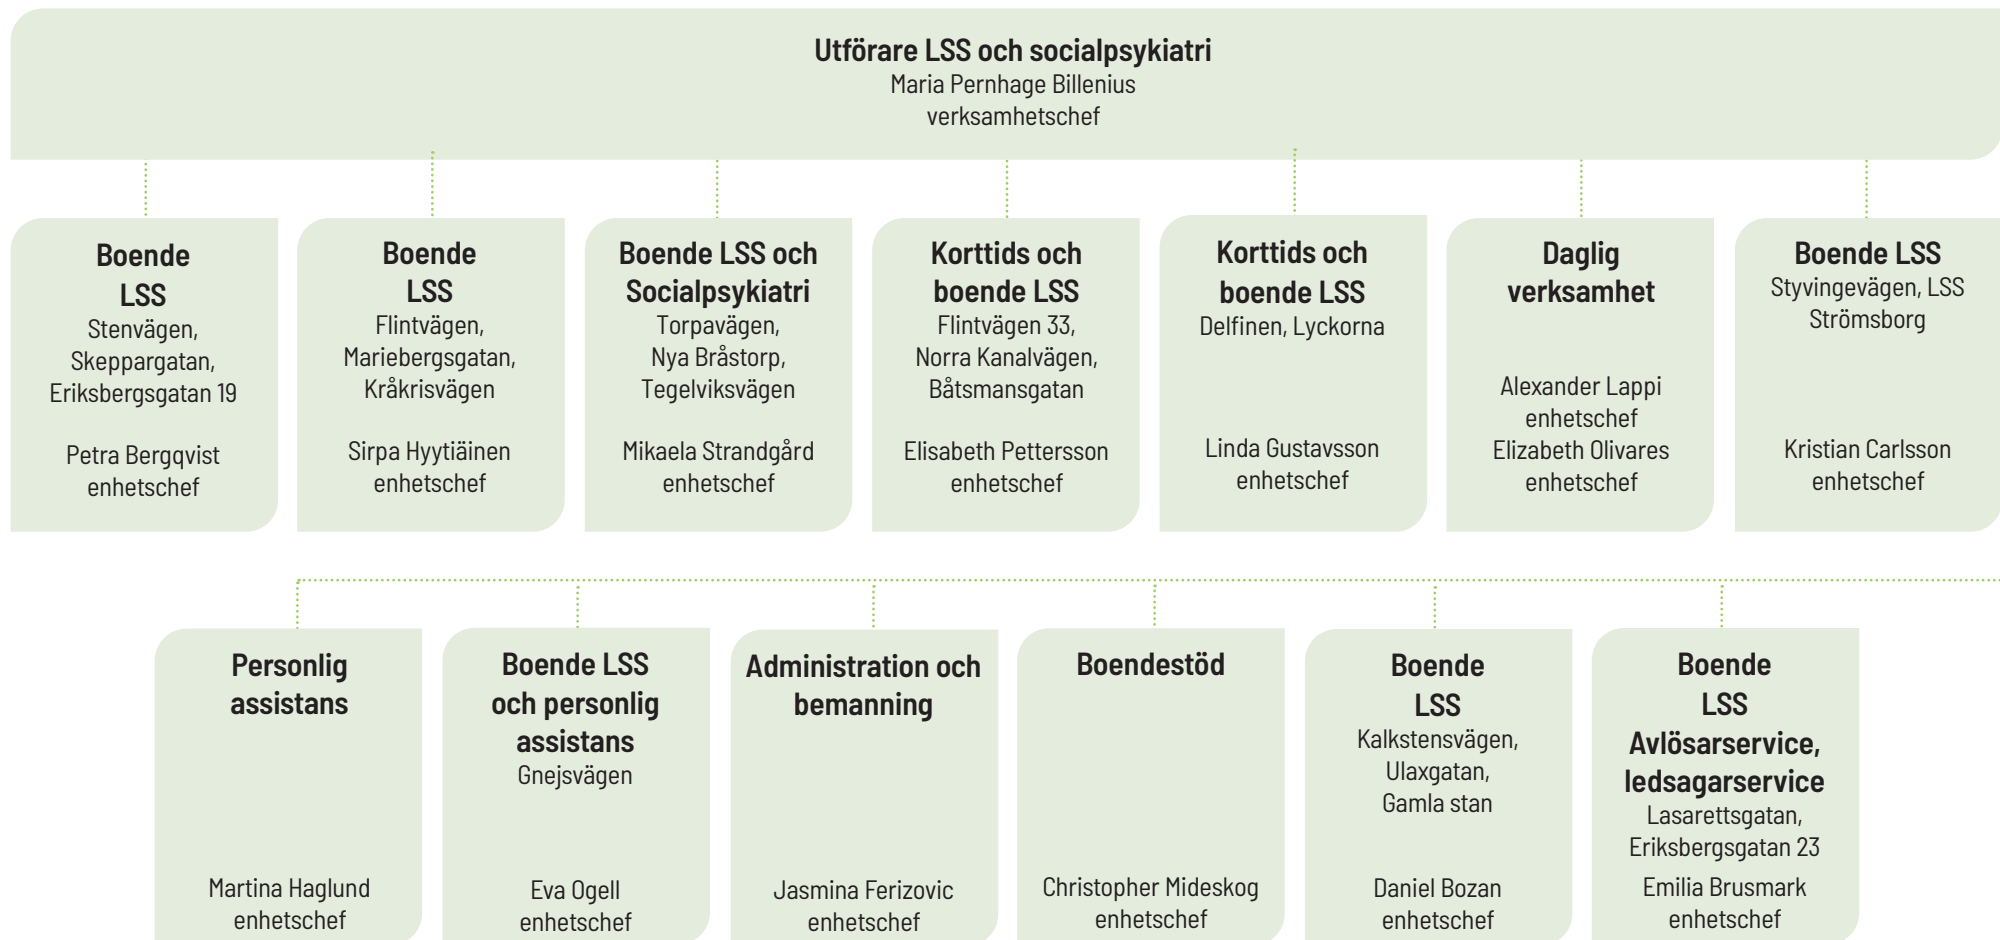

Jessica Rös Joutsen
enhetschef

Vuxencentrum
Stöd vid missbruk,
akutboende och
kategoriboende

Marie Holmgren
enhetschef

Ekonomi
Budget- och
skuldrådgivning
Dödsbo

Lilane Lundwall
enhetschef

Socialförvaltningen - utredning, stöd och tillstånd

Socialförvaltningen - utförare LSS och socialpsykiatri

Socialförvaltningen - utförare hemtjänst

Socialförvaltningen - särskilt boende

Kommunal hälso- och sjukvård

Tekniska serviceförvaltningen

Förvaltningschef
Fredrik Feldt