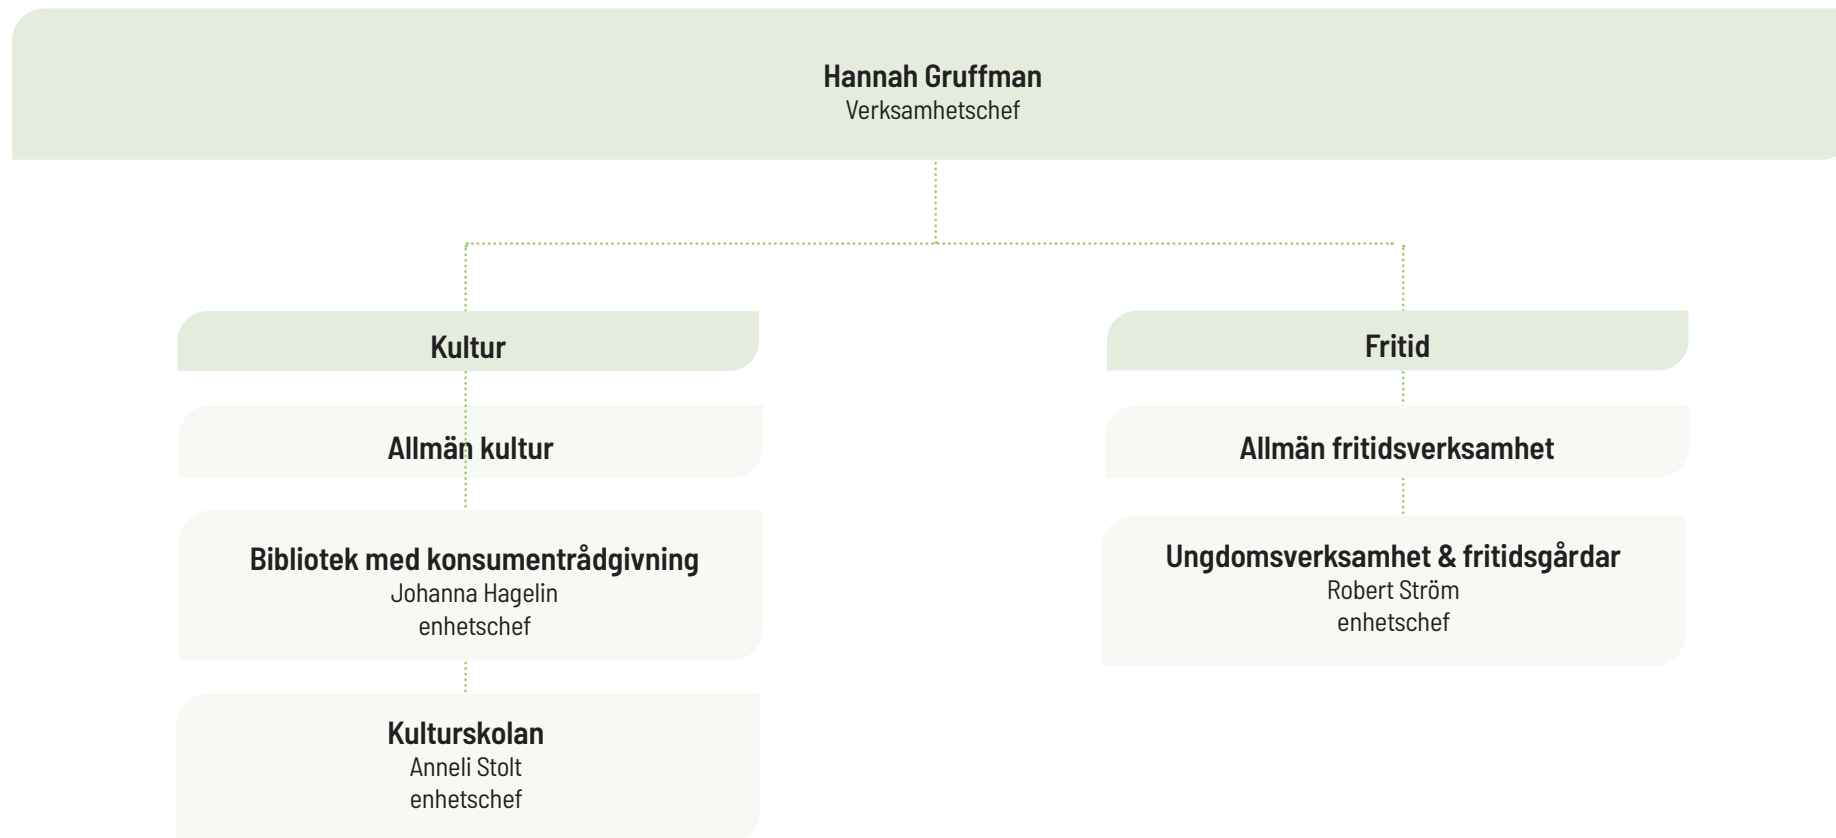

Bildningsförvaltning verksamhetsområde gymnasieutbildning

Bildningsförvaltning

verksamhetsområde vuxenutbildning

Sandra Andersson
verksamhetschef

VUX
Marlene Axby
rektor

SFI
Anna Pedersen
rektor

Bildningsförvaltningen

verksamhetsområde arbetsmarknad / integration

Bildningsförvaltning - Verksamhetsområde kultur och fritid

Samhällsbyggnadsförvaltningen

Socialförvaltningen

Socialdirektör

Pernilla Thunander

Biträdande förvaltningschef