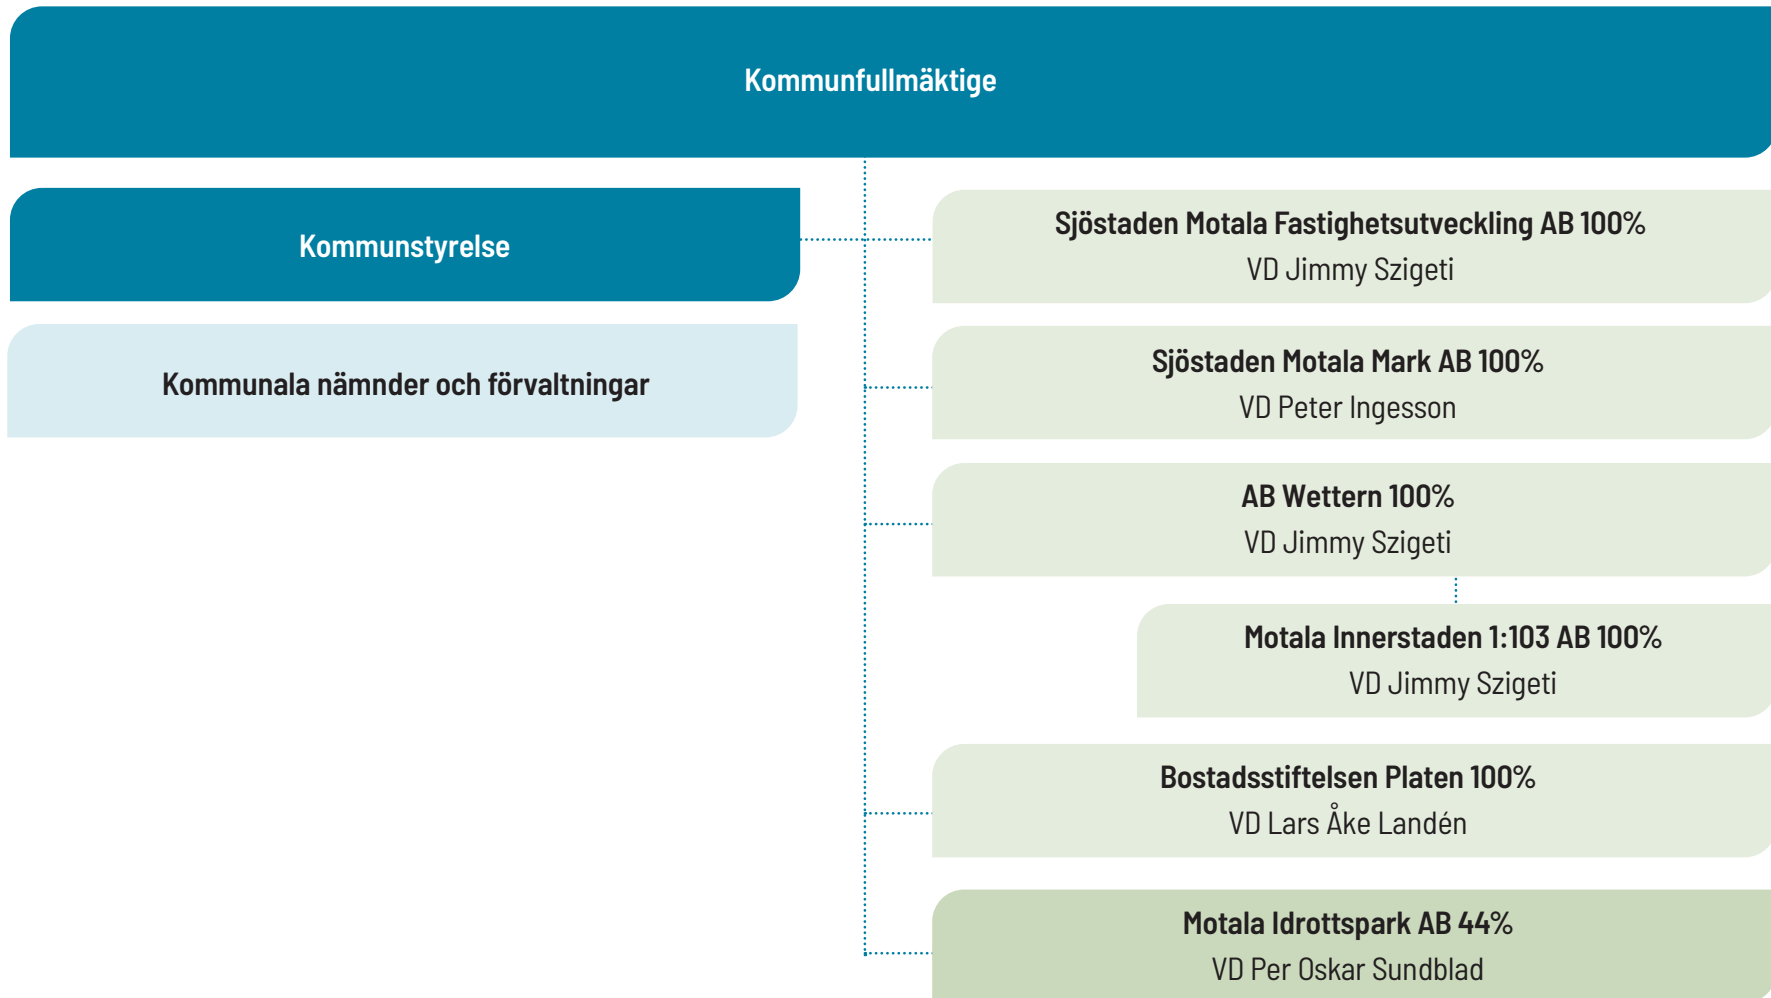

Motala kommuns organisation

Politisk organisation

Kommunkoncernen

Nämnder och förvaltningar

Tjänstemannaorganisation

Gemensam ledningsförvaltning

Förvaltningschef / kommundirektör

Peter Ingesson